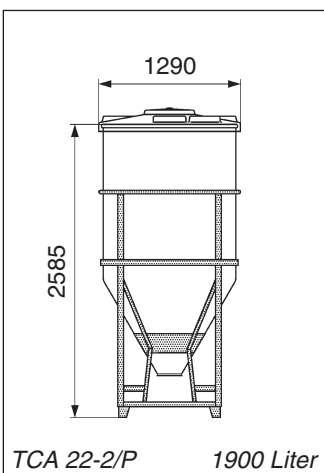

### Zylindrischer Behälter mit Stülpedeckel in Stahlgestell

- ▶ Behälter: Polyethylen, UV-stabilisiert, lebensmittelecht
- ▶ Nahtlos im Rotations-Schmelzverfahren hergestellt
- ▶ Farbe Natur-transparent, Farbe Schwarz mit Aufpreis
- ▶ Literskala eingesintert
- ▶ Optional zusätzlicher integrierter Schraubdeckel
- ▶ Entleerungsanschluss Ø 200 mm. Containertypen mit der Endung -2/P sind auch mit Entleerungsanschluss Ø 300 mm (-3/P) oder Ø 450 mm (-4/P) mit Aufpreis lieferbar.
- ▶ Stahlgestell: pulverbeschichtet in rot (RAL 3011), verzinkt oder Edelstahl

Typ	Inhalt Liter	Außen-Ø mm	Höhe mm	Konus Grad	Gestell	
					verzinkt	Edelstahl
TCA 5-2/P	500	1290	1235	90		
TCA 8-2/P	800	1290	1715	60		
TCA 9-2/P	900	1290	1620	90		
TCA 11-2/P	1000	1290	1890	60		
TCA 12-2/P	1200	1290	1880	90		
TCA 14-2/P	1400	1290	2070	90		
TCA 16-2/P	1400	1290	2245	60		
TCA 19-2/P	1900	1290	2565	90		
TCA 21-2/P	1900	1290	2685	90		
TCA 22-2/P	1900	1290	2735	60		
TCA 25-2/P	2450	1680	2560	60		
TCA 29/P	3000	2115	2090	130		
TCA 31-2/P	2350	2115	1975	100		
TCA 32-2/P	3200	1685	3080	60		
TCA 35/P	3500	2115	2240	130		
TCA 41/P	4100	2115	2440	130		
TCA 45-2/P	4500	1685	3750	60		
TCA 46/P	4600	2115	2590	130		
TCA 50-2/P	5100	1685	4050	60		
TCA 55/P	5000	2115	2740	130		
TCA 60-2/P	6000	2115	3720	60		
TCA 65-2/P	6600	2115	3810	60		
TCA 70/P	7100	2120	3440	130		
TCA 75-2/P	7500	2115	4160	60		
TCA 80-2/P	8000	2116	3940	90		
TCA 83/P	7900	2120	3690	130		
TCA 85-2/P	8500	2380	3805	80		
TCA 87/P	8900	2120	4040	130		
TCA 91-2/P	9200	2116	4320	90		
TCA 92-2/P	9000	2116	4650	60		
TCA 99/P	10000	2120	4390	130		
TCA 103-2/P	10000	2380	4205	80		
TCA 120/P	11600	2140	4940	130		
TCA 121-2/P	12350	2380	4810	80		
TCA 131-2/P	13000	2380	5030	80		
TCA 135/P	12900	2140	5340	130		
TCA 151-2/P	15350	2380	5585	80		
TCA 171-2/P	17000	2380	6075	80		
TCA 181-2/P	18700	2380	6475	80		

TCA 5-2/P mit integriertem Schraubdeckel

TCA 14-2/P

TCA 21-3/P + Schieber GH

TCA 29/P