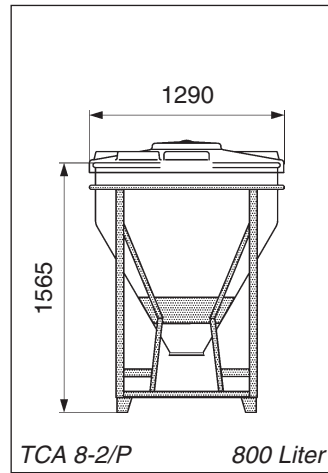

TCA 5-2/P mit integriertem Schraubdeckel