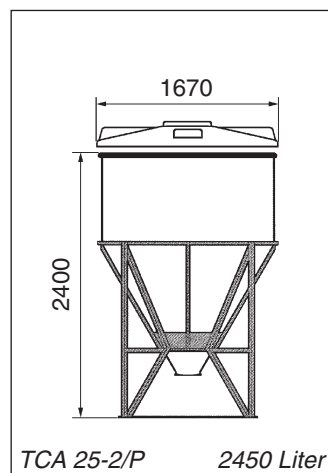

### Zylindrischer Behälter mit Stülpedeckel in Stahlgestell

- ▶ Behälter: Polyethylen, UV-stabilisiert, lebensmittelecht
- ▶ Nahtlos im Rotations-Schmelzverfahren hergestellt
- ▶ Farbe Natur-transparent, Farbe Schwarz mit Aufpreis
- ▶ Literskala eingesintert
- ▶ Optional zusätzlicher integrierter Schraubdeckel
- ▶ Entleerungsanschluss Ø 200 mm. Containertypen mit der Endung -2/P sind auch mit Entleerungsanschluss Ø 300 mm (-3/P) oder Ø 450 mm (-4/P) mit Aufpreis lieferbar.
- ▶ Stahlgestell: pulverbeschichtet in rot (RAL 3011), verzinkt oder Edelstahl

Typ	Inhalt Liter	Außen-Ø mm	Höhe mm	Konus Grad	Gestell	
					verzinkt	Edelstahl
TCA 5-2/P	500	1290	1235	90		
TCA 8-2/P	800	1290	1715	60		
TCA 9-2/P	900	1290	1620	90		
TCA 11-2/P	1000	1290	1890	60		
TCA 12-2/P	1200	1290	1880	90		
TCA 14-2/P	1400	1290	2070	90		
TCA 16-2/P	1400	1290	2245	60		
TCA 19-2/P	1900	1290	2565	90		
TCA 21-2/P	1900	1290	2685	90		
TCA 22-2/P	1900	1290	2735	60		
TCA 25-2/P	2450	1680	2560	60		
TCA 29/P	3000	2115	2090	130		
TCA 31-2/P	2350	2115	1975	100		
TCA 32-2/P	3200	1685	3080	60		
TCA 35/P	3500	2115	2240	130		
TCA 41/P	4100	2115	2440	130		
TCA 45-2/P	4500	1685	3750	60		
TCA 46/P	4600	2115	2590	130		
TCA 50-2/P	5100	1685	4050	60		
TCA 55/P	5000	2115	2740	130		
TCA 60-2/P	6000	2115	3720	60		
TCA 65-2/P	6600	2115	3810	60		
TCA 70/P	7100	2120	3440	130		
TCA 75-2/P	7500	2115	4160	60		
TCA 80-2/P	8000	2116	3940	90		
TCA 83/P	7900	2120	3690	130		
TCA 85-2/P	8500	2380	3805	80		
TCA 87/P	8900	2120	4040	130		
TCA 91-2/P	9200	2116	4320	90		
TCA 92-2/P	9000	2116	4650	60		
TCA 99/P	10000	2120	4390	130		
TCA 103-2/P	10000	2380	4205	80		
TCA 120/P	11600	2140	4940	130		
TCA 121-2/P	12350	2380	4810	80		
TCA 131-2/P	13000	2380	5030	80		
TCA 135/P	12900	2140	5340	130		
TCA 151-2/P	15350	2380	5585	80		
TCA 171-2/P	17000	2380	6075	80		
TCA 181-2/P	18700	2380	6475	80		

TCA 5-2/P mit integriertem Schraubdeckel

TCA 14-2/P

TCA 21-3/P + Schieber GH

TCA 29/P