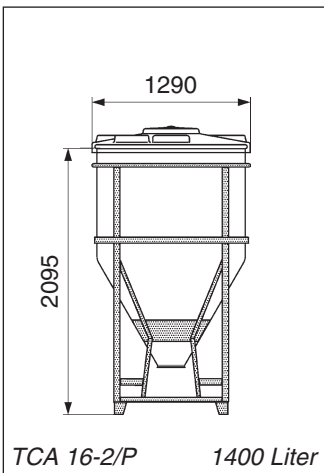

TCA 21-3/P + Schieber GH