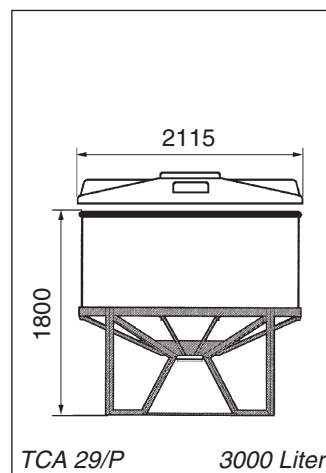

### Zylindrischer Behälter mit Stülpedeckel in Stahlgestell

- ▶ Behälter: Polyethylen, UV-stabilisiert, lebensmittelecht
- ▶ Nahtlos im Rotations-Schmelzverfahren hergestellt
- ▶ Farbe Natur-transparent, Farbe Schwarz mit Aufpreis
- ▶ Literskala eingesintert
- ▶ Optional zusätzlicher integrierter Schraubdeckel
- ▶ Entleerungsanschluss Ø 200 mm. Containertypen mit der Endung -2/P sind auch mit Entleerungsanschluss Ø 300 mm (-3/P) oder Ø 450 mm (-4/P) mit Aufpreis lieferbar.
- ▶ Stahlgestell: pulverbeschichtet in rot (RAL 3011), verzinkt oder Edelstahl

Typ	Inhalt Liter	Außen-Ø mm	Höhe mm	Konus Grad	Gestell	
					verzinkt	Edelstahl
TCA 5-2/P	500	1290	1235	90		
TCA 8-2/P	800	1290	1715	60		
TCA 9-2/P	900	1290	1620	90		
TCA 11-2/P	1000	1290	1890	60		
TCA 12-2/P	1200	1290	1880	90		
TCA 14-2/P	1400	1290	2070	90		
TCA 16-2/P	1400	1290	2245	60		
TCA 19-2/P	1900	1290	2565	90		
TCA 21-2/P	1900	1290	2685	90		
TCA 22-2/P	1900	1290	2735	60		
TCA 25-2/P	2450	1680	2560	60		
TCA 29/P	3000	2115	2090	130		
TCA 31-2/P	2350	2115	1975	100		
TCA 32-2/P	3200	1685	3080	60		
TCA 35/P	3500	2115	2240	130		
TCA 41/P	4100	2115	2440	130		
TCA 45-2/P	4500	1685	3750	60		
TCA 46/P	4600	2115	2590	130		
TCA 50-2/P	5100	1685	4050	60		
TCA 55/P	5000	2115	2740	130		
TCA 60-2/P	6000	2115	3720	60		
TCA 65-2/P	6600	2115	3810	60		
TCA 70/P	7100	2120	3440	130		
TCA 75-2/P	7500	2115	4160	60		
TCA 80-2/P	8000	2116	3940	90		
TCA 83/P	7900	2120	3690	130		
TCA 85-2/P	8500	2380	3805	80		
TCA 87/P	8900	2120	4040	130		
TCA 91-2/P	9200	2116	4320	90		
TCA 92-2/P	9000	2116	4650	60		
TCA 99/P	10000	2120	4390	130		
TCA 103-2/P	10000	2380	4205	80		
TCA 120/P	11600	2140	4940	130		
TCA 121-2/P	12350	2380	4810	80		
TCA 131-2/P	13000	2380	5030	80		
TCA 135/P	12900	2140	5340	130		
TCA 151-2/P	15350	2380	5585	80		
TCA 171-2/P	17000	2380	6075	80		
TCA 181-2/P	18700	2380	6475	80		

TCA 5-2/P mit integriertem Schraubdeckel

TCA 14-2/P

TCA 21-3/P + Schieber GH

TCA 29/P