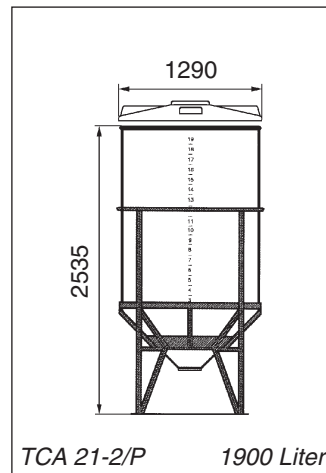

TCA 21-3/P + Schieber GH