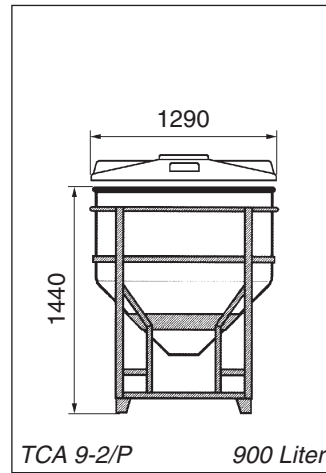

TCA 5-2/P mit integriertem Schraubdeckel