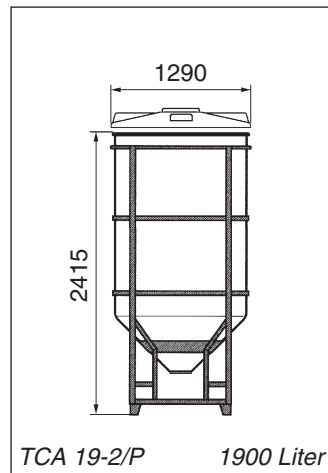

TCA 21-3/P + Schieber GH