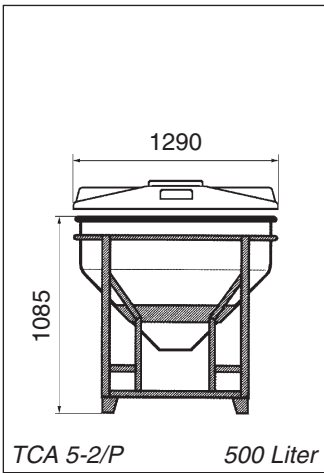

TCA 5-2/P mit integriertem Schraubdeckel