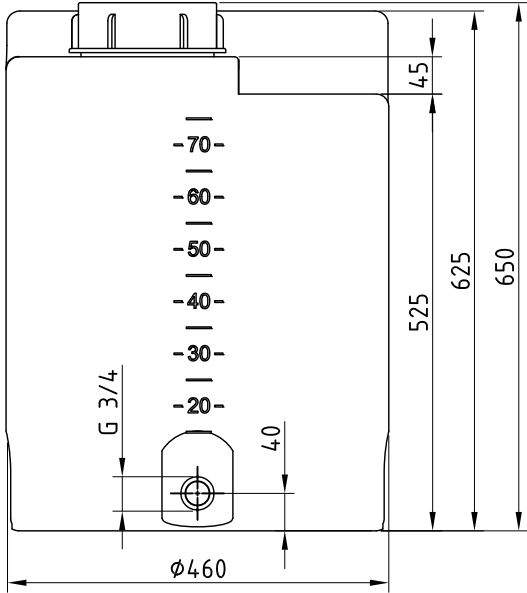

Dosierbehälter 75 Liter, Typ FD-A 75

4 Stück Einlegemutter M6 zur Befestigung mit Untergrund mittels Befestigungswinkel

- 1: Behälteröffnung
- 2: Schraubdeckel CPF-210
- 3: Steckschloß

Skala