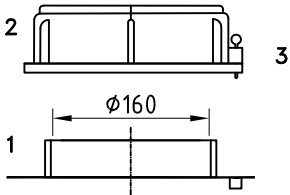

Dosierbehälter 75 Liter, Typ FD-A 75

4 Stück Einlegemutter M6 zur Befestigung mit Untergrund mittels Befestigungswinkel

- 1: Behälteröffnung
- 2: Schraubdeckel CPF-210
- 3: Steckschloß

Skala