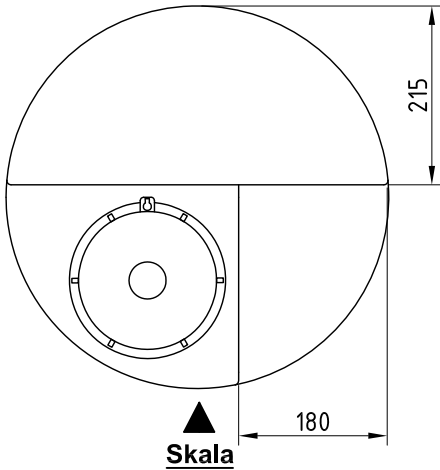

Dosierbehälter 75 Liter, Typ FD-A 75

4 Stück Einlegemutter M6 zur Befestigung mit Untergrund mittels Befestigungswinkel

- 1: Behälteröffnung
- 2: Schraubdeckel CPF-210
- 3: Steckschloß

Skala