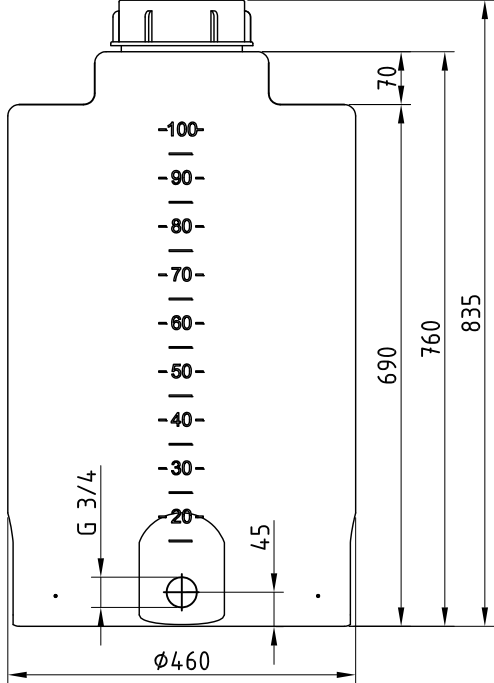

## Dosierbehälter 100 Liter, Typ FD-C 100

4 Stück Einlegemutter M6 zur Befestigung mit Untergrund mittels Befestigungswinkel

**Skala**

- 1: Behälteröffnung
- 2: Schraubdeckel CPF-210
- 3: Steckschloß