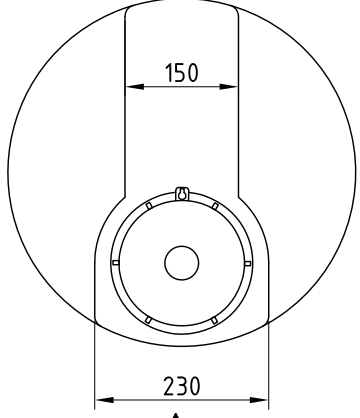

## Dosierbehälter 100 Liter, Typ FD-C 100

4 Stück Einlegemutter M6 zur Befestigung mit Untergrund mittels Befestigungswinkel

**Skala**

- 1: Behälteröffnung
- 2: Schraubdeckel CPF-210
- 3: Steckschloß