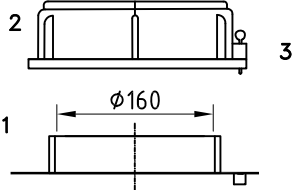

## Dosierbehälter 100 Liter, Typ FD-C 100

4 Stück Einlegemutter M6 zur Befestigung mit Untergrund mittels Befestigungswinkel

**Skala**

- 1: Behälteröffnung
- 2: Schraubdeckel CPF-210
- 3: Steckschloß