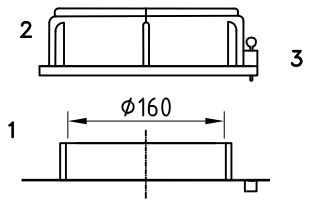

Dosierbehälter 1000 Liter, Typ FD-C 1000

4 Stück Einlegemutter M6 zur Befestigung mit Untergrund mittels Befestigungswinkel

▲
Skala

1: Behälteröffnung
2: Schraubdeckel CPF-210
3: Steckschloß