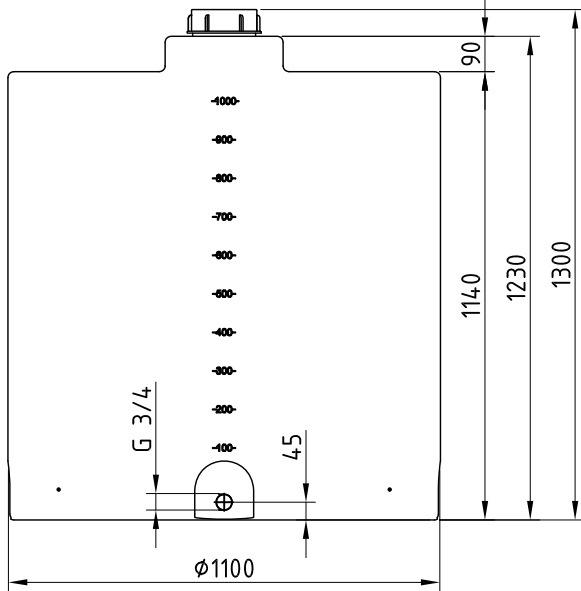

Dosierbehälter 1000 Liter, Typ FD-C 1000

4 Stück Einlegemutter M6 zur Befestigung mit Untergrund mittels Befestigungswinkel

▲
Skala

1: Behälteröffnung
2: Schraubdeckel CPF-210
3: Steckschloß