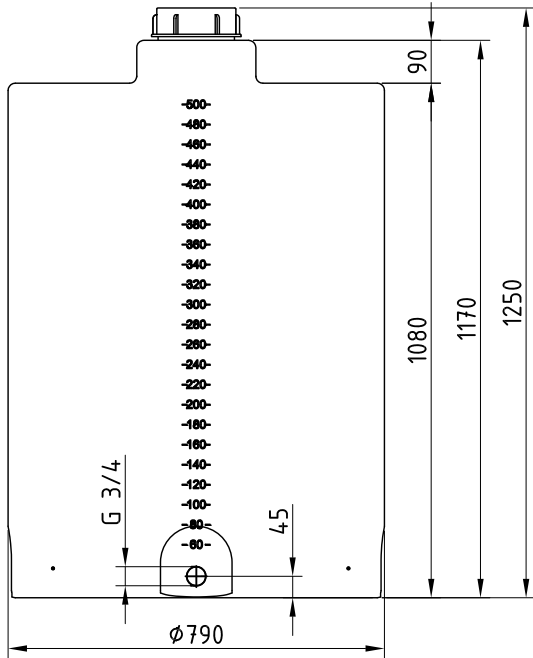

## Dosierbehälter 500 Liter, Typ FD-C 500

4 Stück Einlegemutter M6 zur Befestigung mit Untergrund mittels Befestigungswinkel

- 1: Behälteröffnung
- 2: Schraubdeckel CPF-210
- 3: Steckschloß

**Skala**