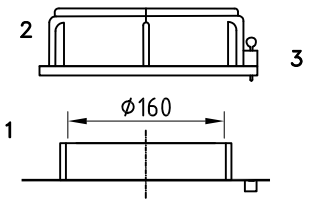

## Dosierbehälter 500 Liter, Typ FD-C 500

4 Stück Einlegemutter M6 zur Befestigung mit Untergrund mittels Befestigungswinkel

- 1: Behälteröffnung
- 2: Schraubdeckel CPF-210
- 3: Steckschloß

**Skala**