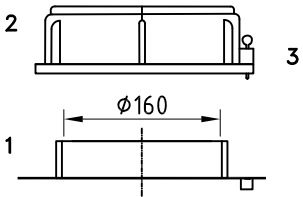

Dosierbehälter 60 Liter, Typ FD-C 60

4 Stück Einlegemutter M6 zur Befestigung mit Untergrund mittels Befestigungswinkel

▲
Skala

1: Behälteröffnung
2: Schraubdeckel CPF-210
3: Steckschloß