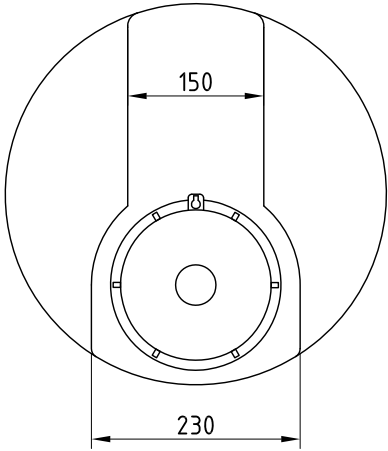

Dosierbehälter 60 Liter, Typ FD-C 60

4 Stück Einlegemutter M6 zur Befestigung mit Untergrund mittels Befestigungswinkel

▲
Skala

1: Behälteröffnung
2: Schraubdeckel CPF-210
3: Steckschloß