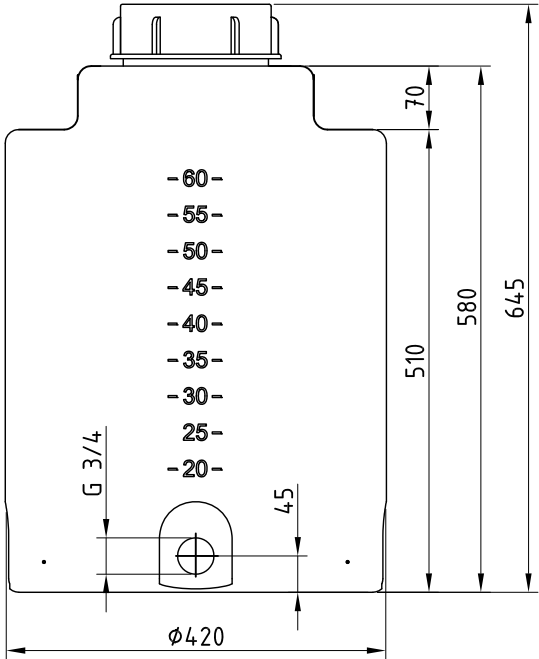

Dosierbehälter 60 Liter, Typ FD-C 60

4 Stück Einlegemutter M6 zur Befestigung mit Untergrund mittels Befestigungswinkel

▲
Skala

1: Behälteröffnung
2: Schraubdeckel CPF-210
3: Steckschloß