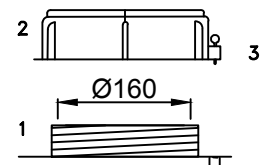

Dosierbehälter 2500 Liter, Typ FD-E2500

**ARICON**

- 1: Behälteröffnung
- 2: Schraubdeckel CPF-210
- 3: Steckschloß