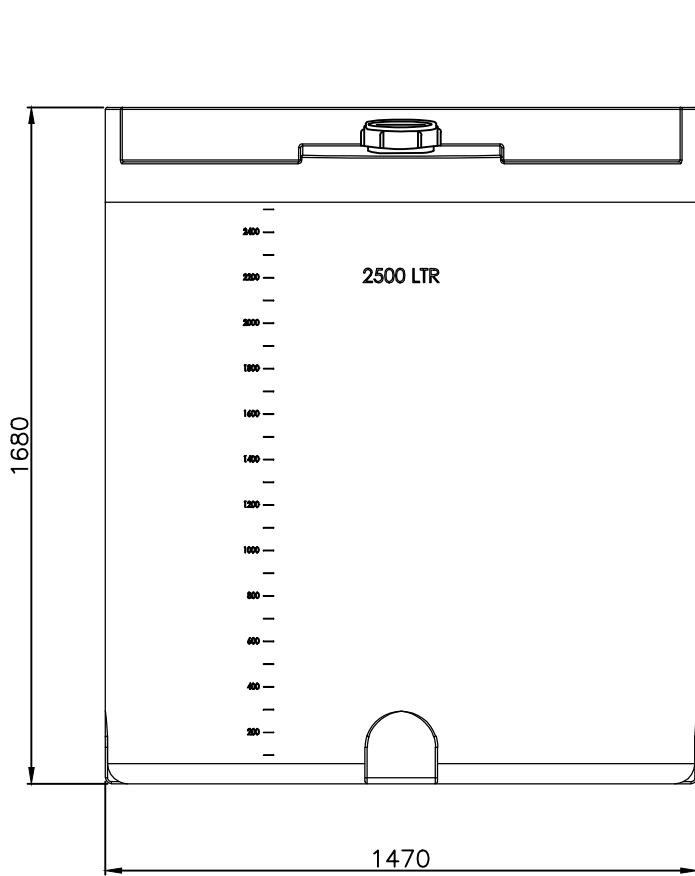

Dosierbehälter 2500 Liter, Typ FD-E2500

**ARICON**

- 1: Behälteröffnung
- 2: Schraubdeckel CPF-210
- 3: Steckschloß