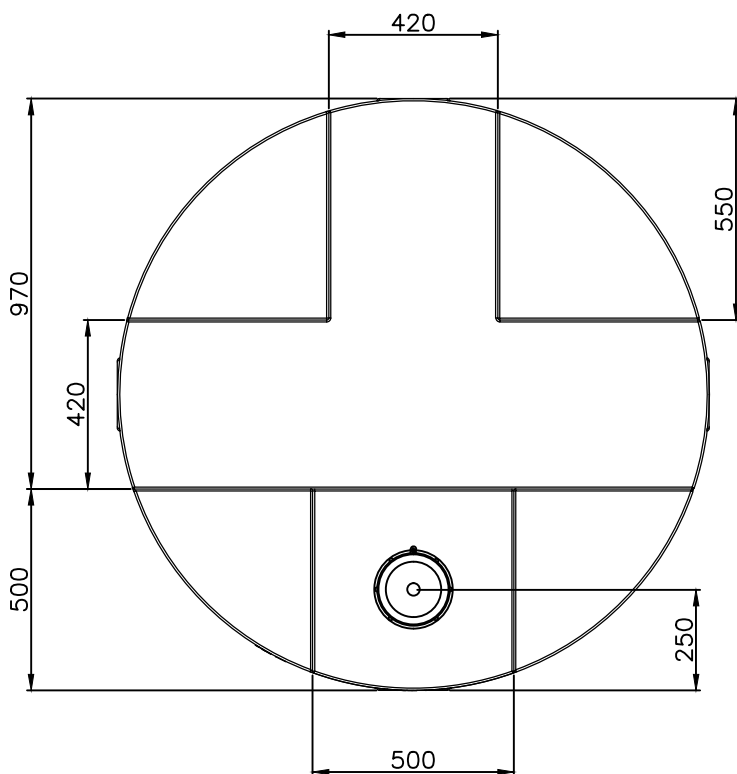

Dosierbehälter 2500 Liter, Typ FD-E2500

**ARICON**

- 1: Behälteröffnung
- 2: Schraubdeckel CPF-210
- 3: Steckschloß