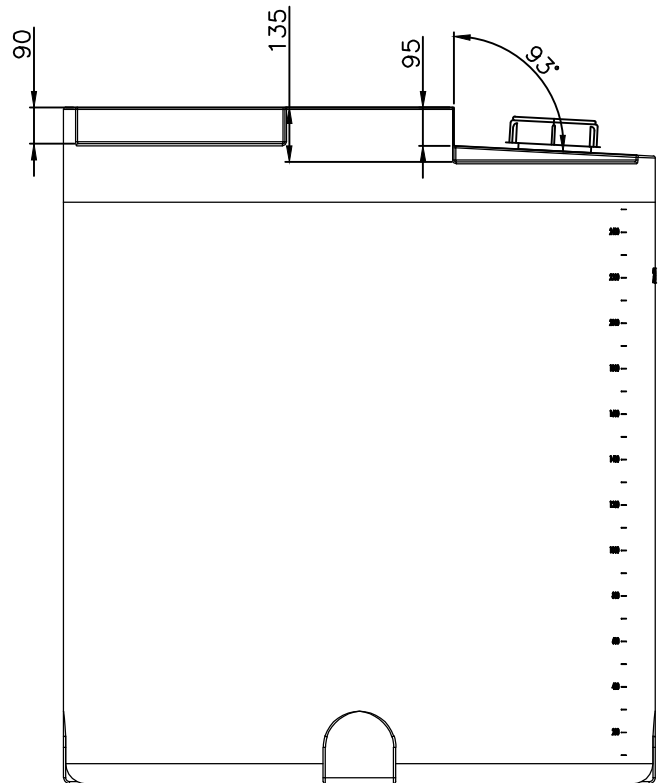

Dosierbehälter 2500 Liter, Typ FD-E2500

**ARICON**

- 1: Behälteröffnung
- 2: Schraubdeckel CPF-210
- 3: Steckschloß