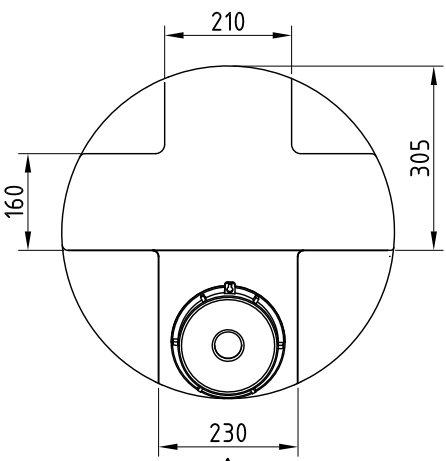

Dosierbehälter 200 Liter, Typ FD-E 200

- 1: Behälteröffnung
- 2: Schraubdeckel CPF-210
- 3: Steckschloß

Skala