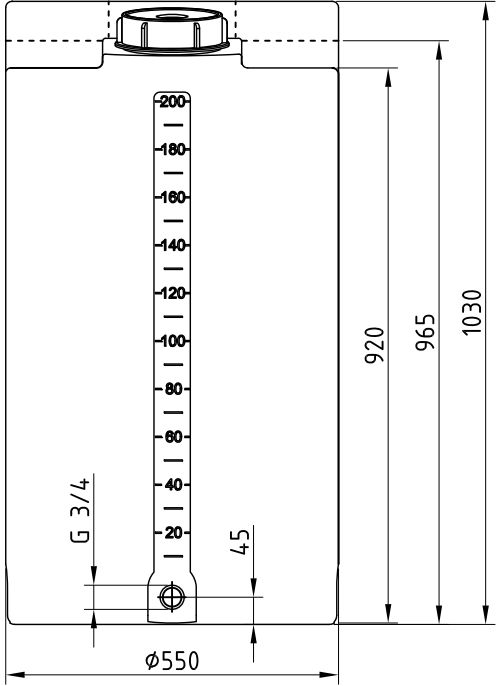

Dosierbehälter 200 Liter, Typ FD-E 200

- 1: Behälteröffnung
- 2: Schraubdeckel CPF-210
- 3: Steckschloß

Skala