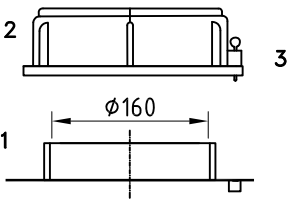

Dosierbehälter 200 Liter, Typ FD-E 200

- 1: Behälteröffnung
- 2: Schraubdeckel CPF-210
- 3: Steckschloß

Skala