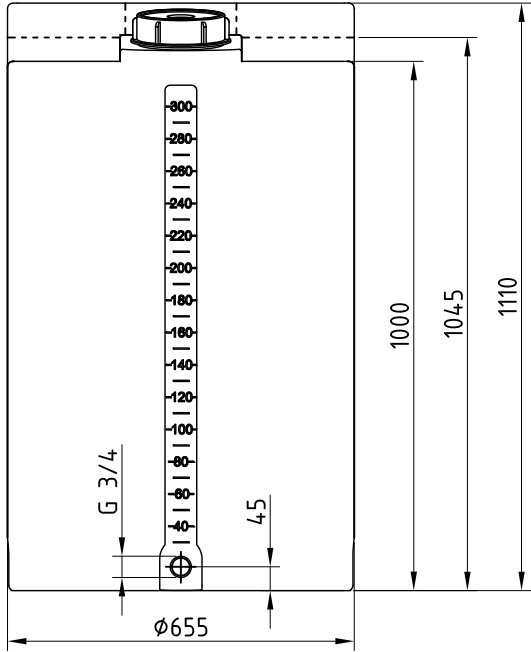

## Dosierbehälter 300 Liter, Typ FD-E 300

- 1: Behälteröffnung
- 2: Schraubdeckel CPF-210
- 3: Steckschloß

▲  
**Skala**