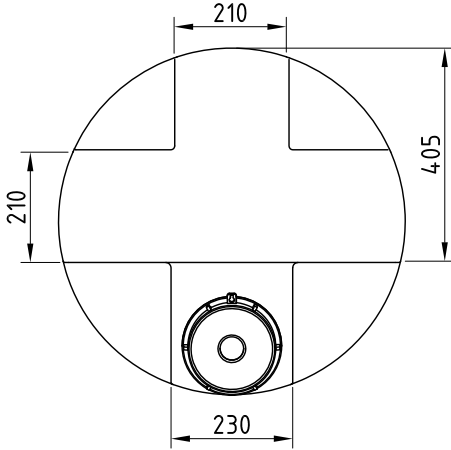

## Dosierbehälter 300 Liter, Typ FD-E 300

- 1: Behälteröffnung
- 2: Schraubdeckel CPF-210
- 3: Steckschloß

▲  
**Skala**