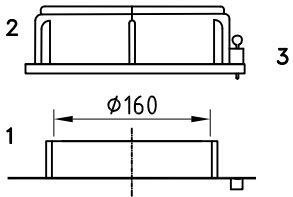

## Dosierbehälter 300 Liter, Typ FD-E 300

- 1: Behälteröffnung
- 2: Schraubdeckel CPF-210
- 3: Steckschloß

▲  
**Skala**