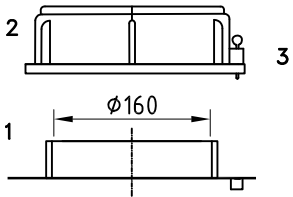

Dosierbehälter 500 Liter, Typ FD-E 500

- 1: Behälteröffnung
- 2: Schraubdeckel CPF-210
- 3: Steckschloß