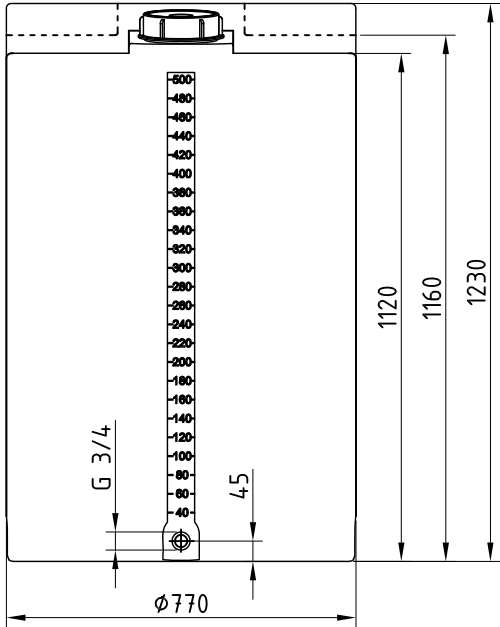

Dosierbehälter 500 Liter, Typ FD-E 500

- 1: Behälteröffnung
- 2: Schraubdeckel CPF-210
- 3: Steckschloß