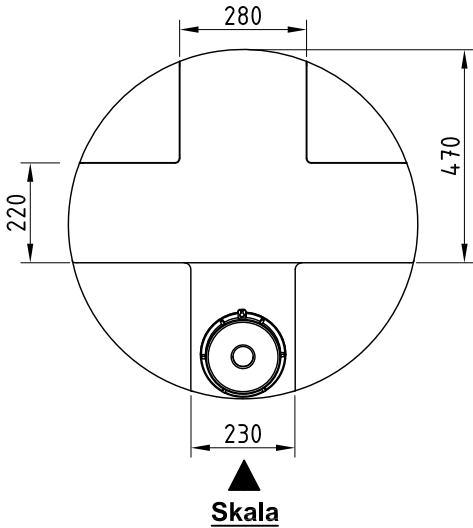

Dosierbehälter 500 Liter, Typ FD-E 500

- 1: Behälteröffnung
- 2: Schraubdeckel CPF-210
- 3: Steckschloß