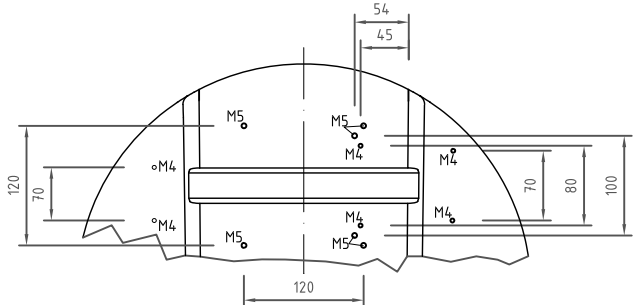

Dosierbehälter 100 Liter, Typ FD-G 100

▲
Skala