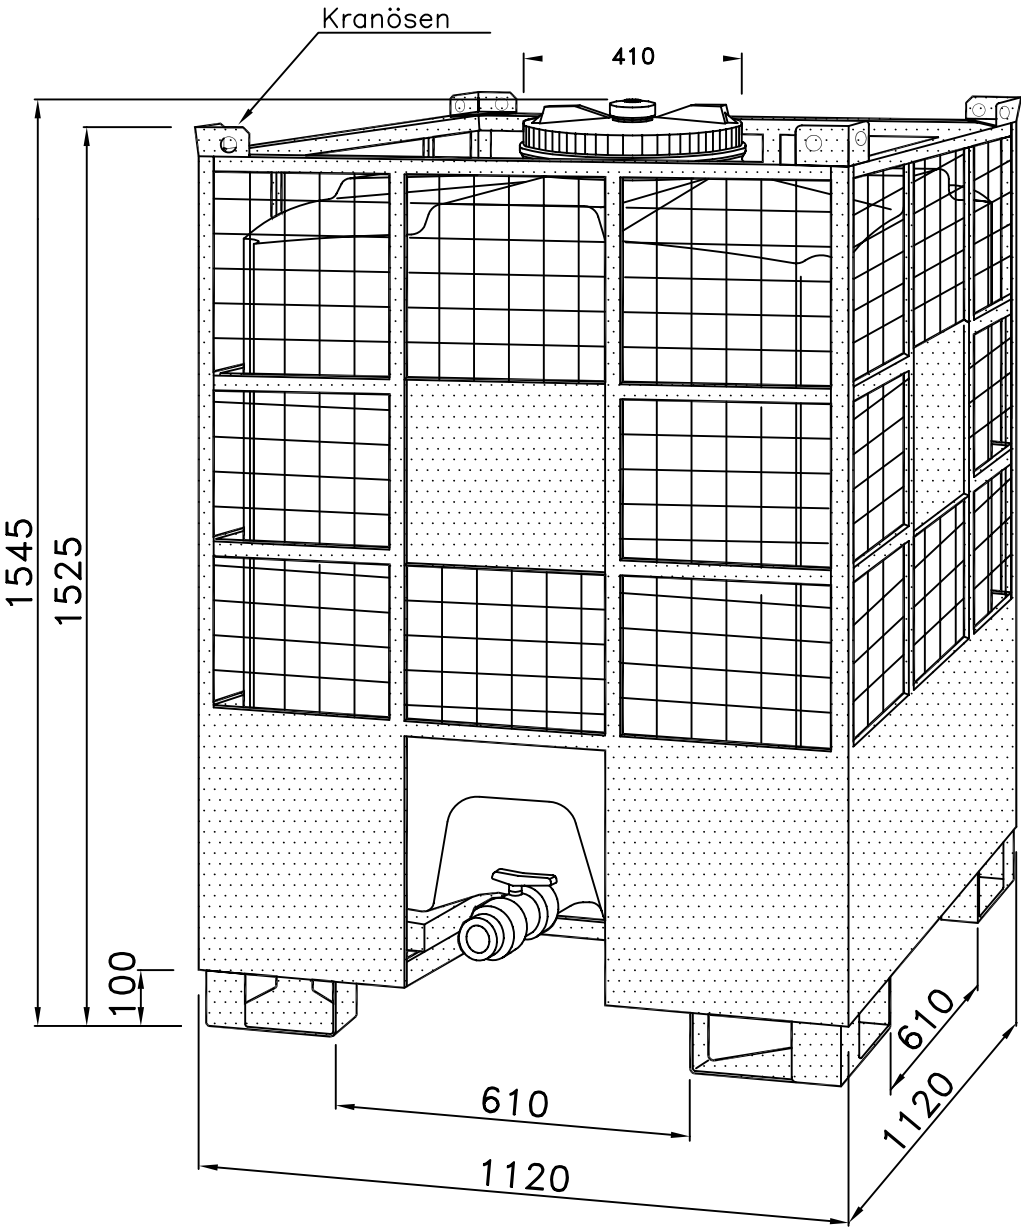

Container 1.000 Liter, Typ IBC-E/13 Super

Entleerungsanschluss : \varnothing 1" - 1¼" - 1½" - 2"