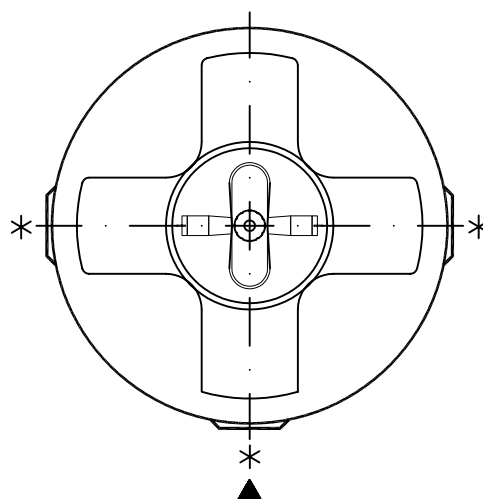

Lagertank 1.475 Liter, Typ LTV-1475

- 3
- 2
- 1
- 1: Behälteröffnung
2: Schraubdeckel CPF-410
3: Lüfter SF1

Skala

* Flachstellen

Montageflächen