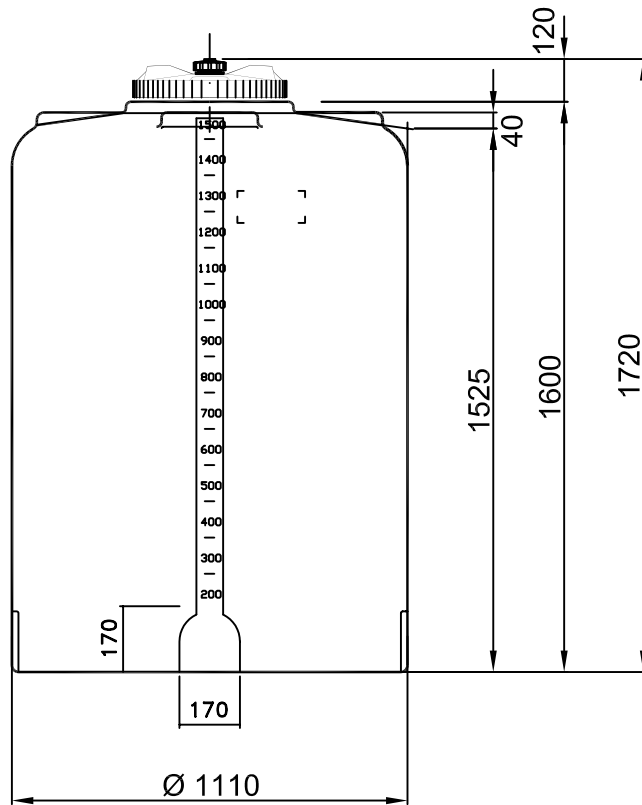

Lagertank 1.475 Liter, Typ LTV-1475

- 3
- 2
- 1
- 1: Behälteröffnung
2: Schraubdeckel CPF-410
3: Lüfter SF1

Skala

* Flachstellen

Montageflächen