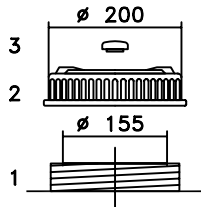

Lagertank 215 Liter, Typ LTV-215

- 1: Behälteröffnung
- 2: Schraubdeckel CPF-200
- 3: Lüfter SF3