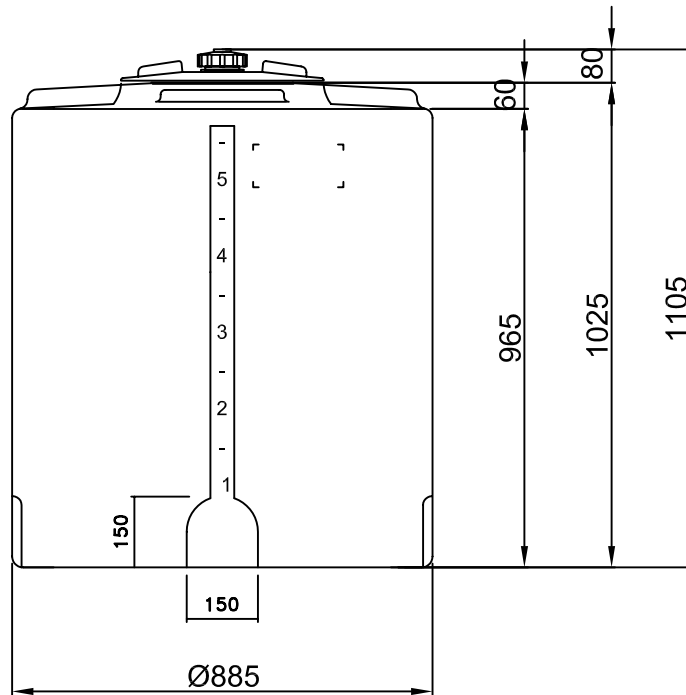

Lagertank 600 Liter, Typ LTV-600

- 3
 - 2
 - 1
- 1: Behälteröffnung
2: Schraubdeckel CPM-300
3: Lüfter SF1

▲
Skala

*
Flachstellen