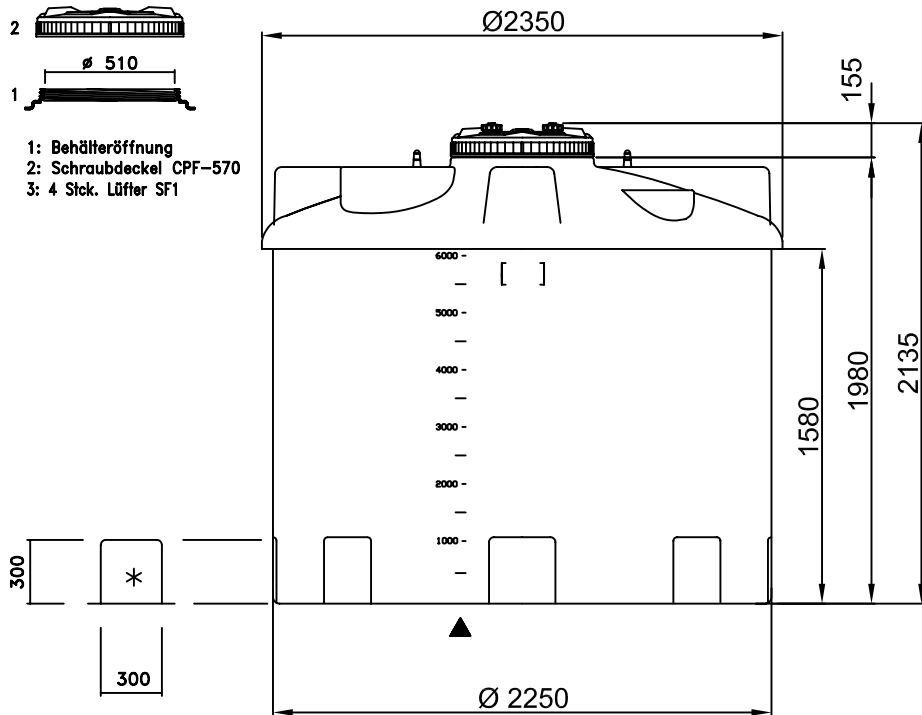

Lagertank 7.100 Liter, Typ LTV-7100

- 3
 - 2
 - 1
- 1: Behälteröffnung
2: Schraubdeckel CPF-570
3: 4 Stck. Lüfter SF1

Montageflächen

*
Flachstellen