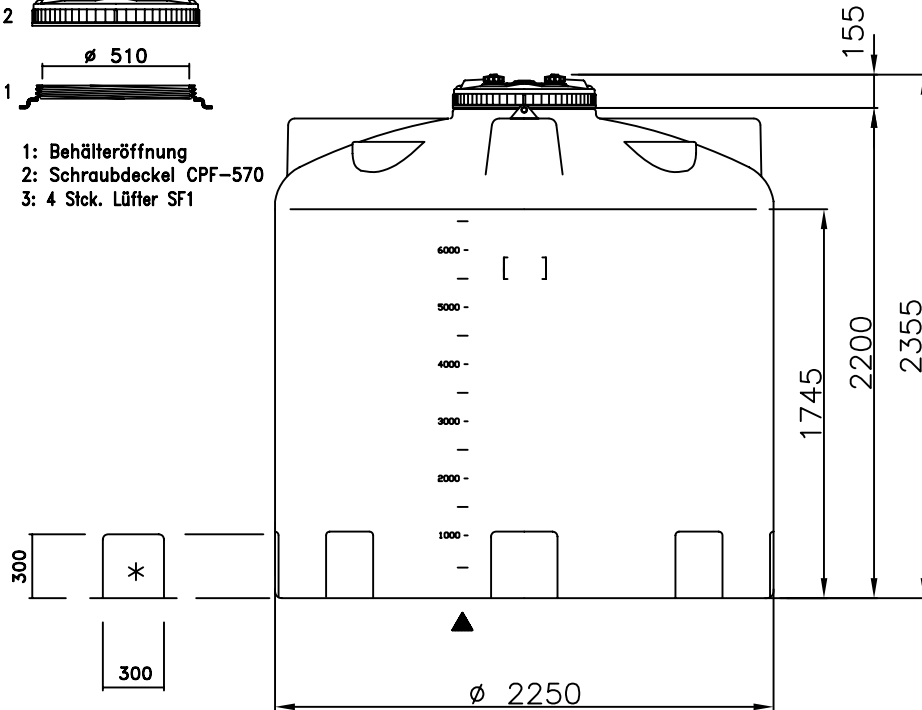

Lagertank 7.850 Liter, Typ LTV-7850

- 3
 - 2
 - 1
- 1: Behälteröffnung
 2: Schraubdeckel CPF-570
 3: 4 Stck. Lüfter SF1

*
Flachstellen