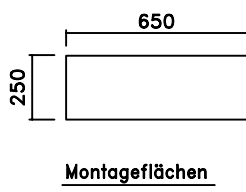

Lagertank 7.850 Liter, Typ LTV-7850

- 3
 - 2
 - 1
- 1: Behälteröffnung
 2: Schraubdeckel CPF-570
 3: 4 Stck. Lüfter SF1

*
Flachstellen