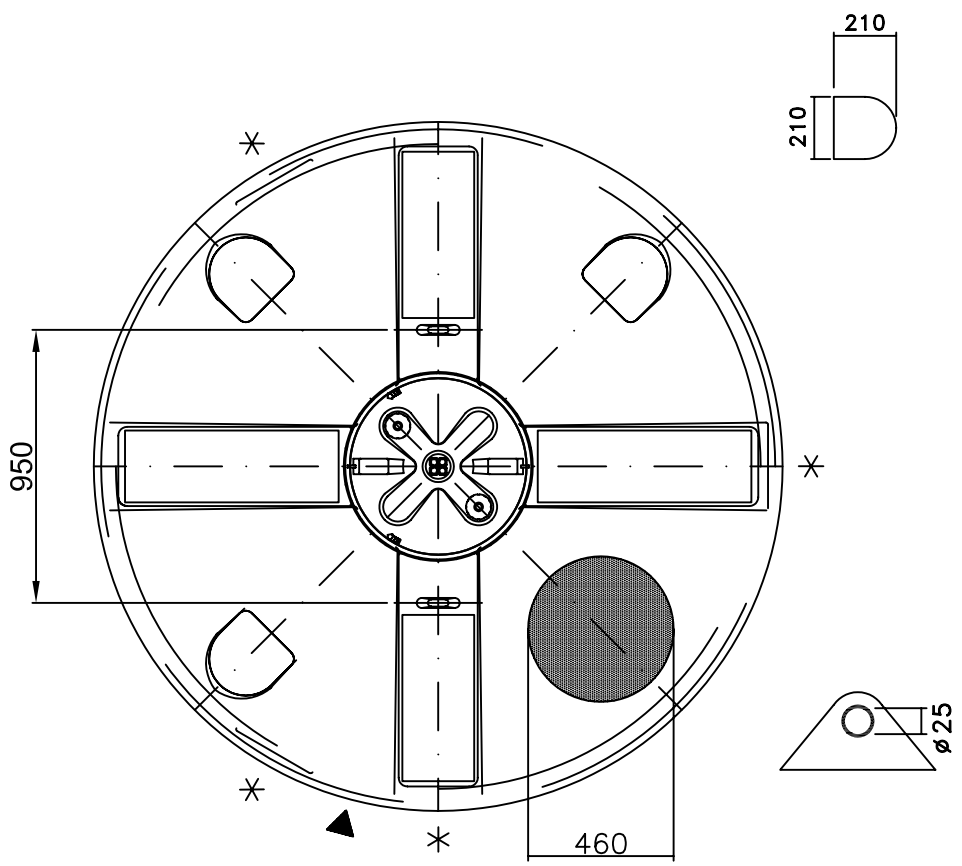

Rundbehälter 4450 Liter, Typ SBV-4450

▲ Skala