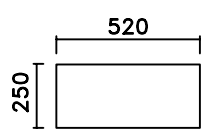

Rundbehälter 4450 Liter, Typ SBV-4450

▲ Skala