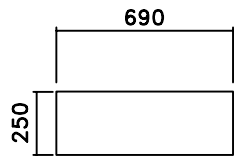

Rundbehälter 4450 Liter, Typ SBV-4450

▲ Skala