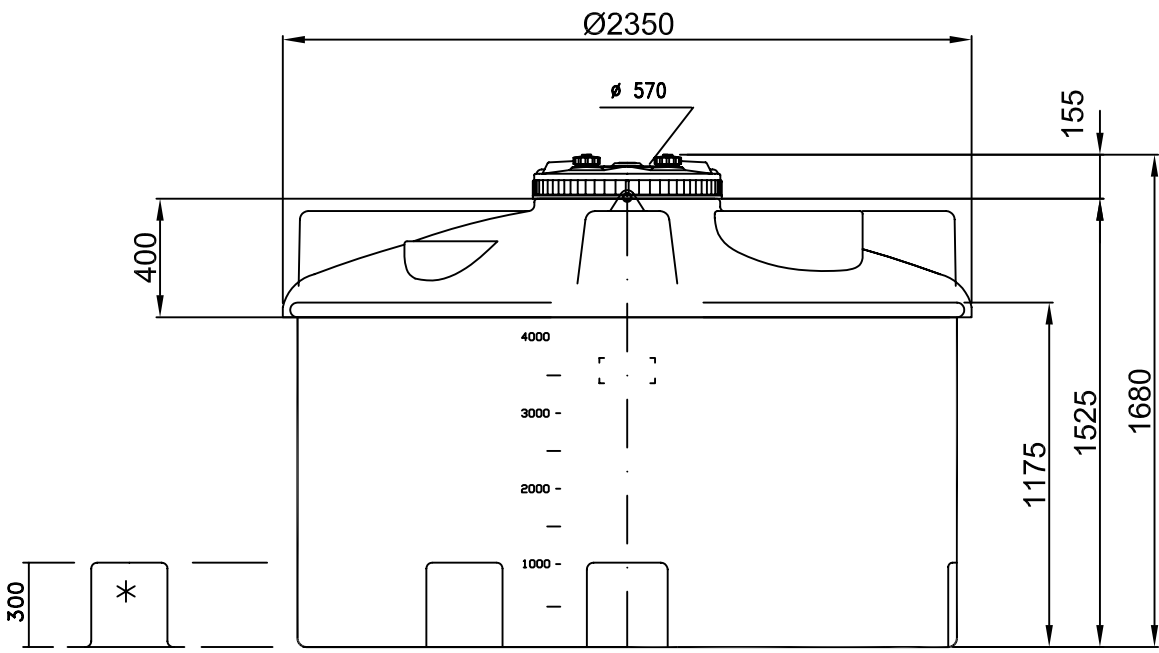

Rundbehälter 4450 Liter, Typ SBV-4450

▲ Skala