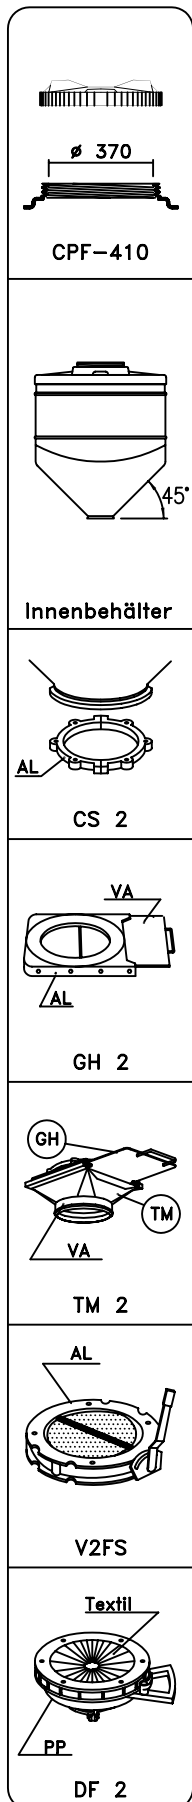

## Container 1.300 Liter, Typ TB 14-2/P

Entleerung Ø200