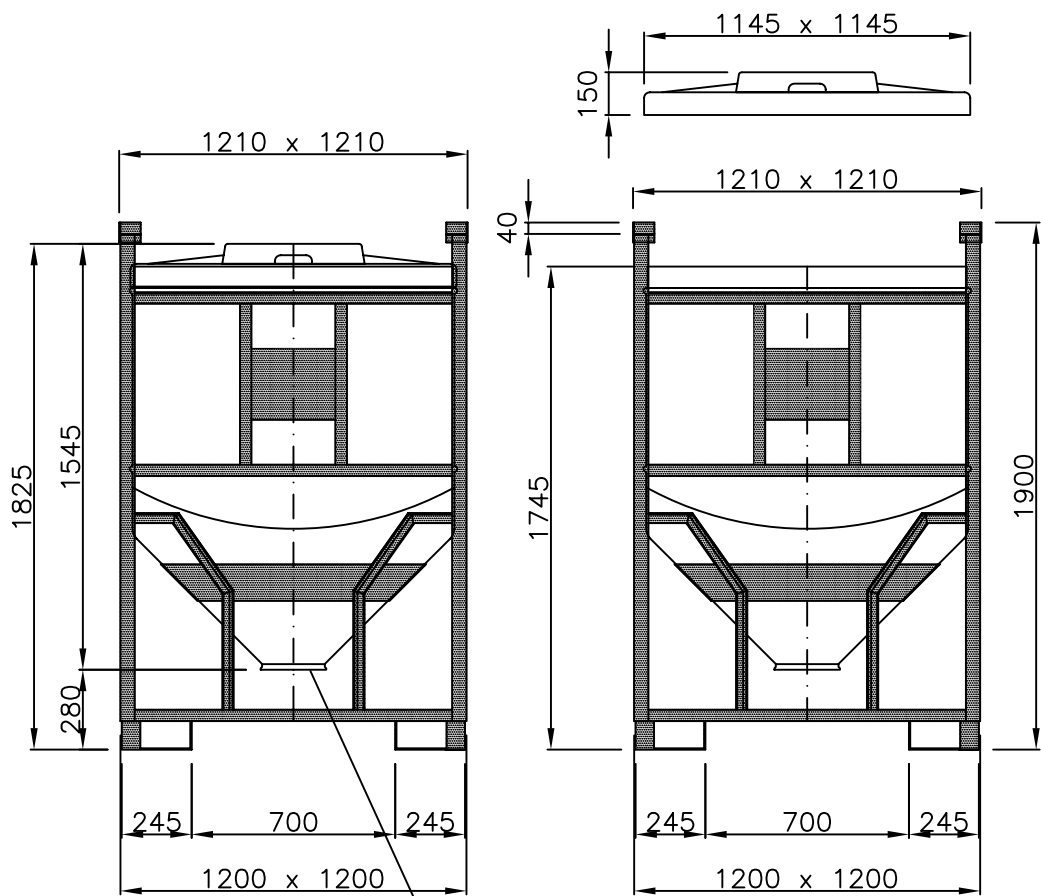

## Container 1.300 Liter, Typ TB 14-2/P

Entleerung Ø200