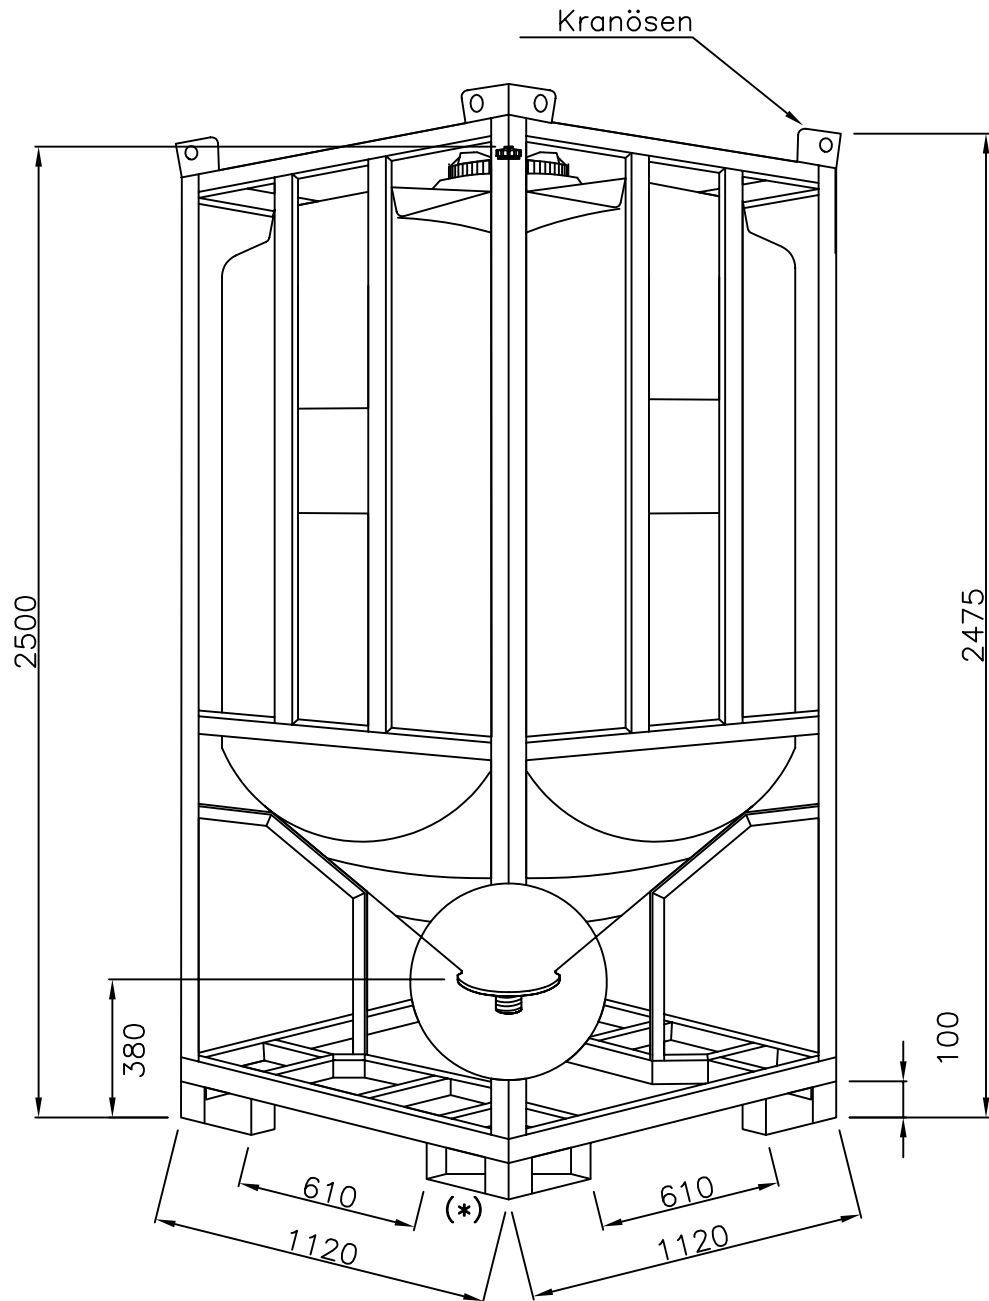

Container 1.740 Liter, Typ TC 17/L

Entleerung : \varnothing 1" - 1¼" - 1½" - 2" Containerhöhe = 2500 mm
 Entleerung : \varnothing 2½" - 3" - 4" Containerhöhe = 2620 mm