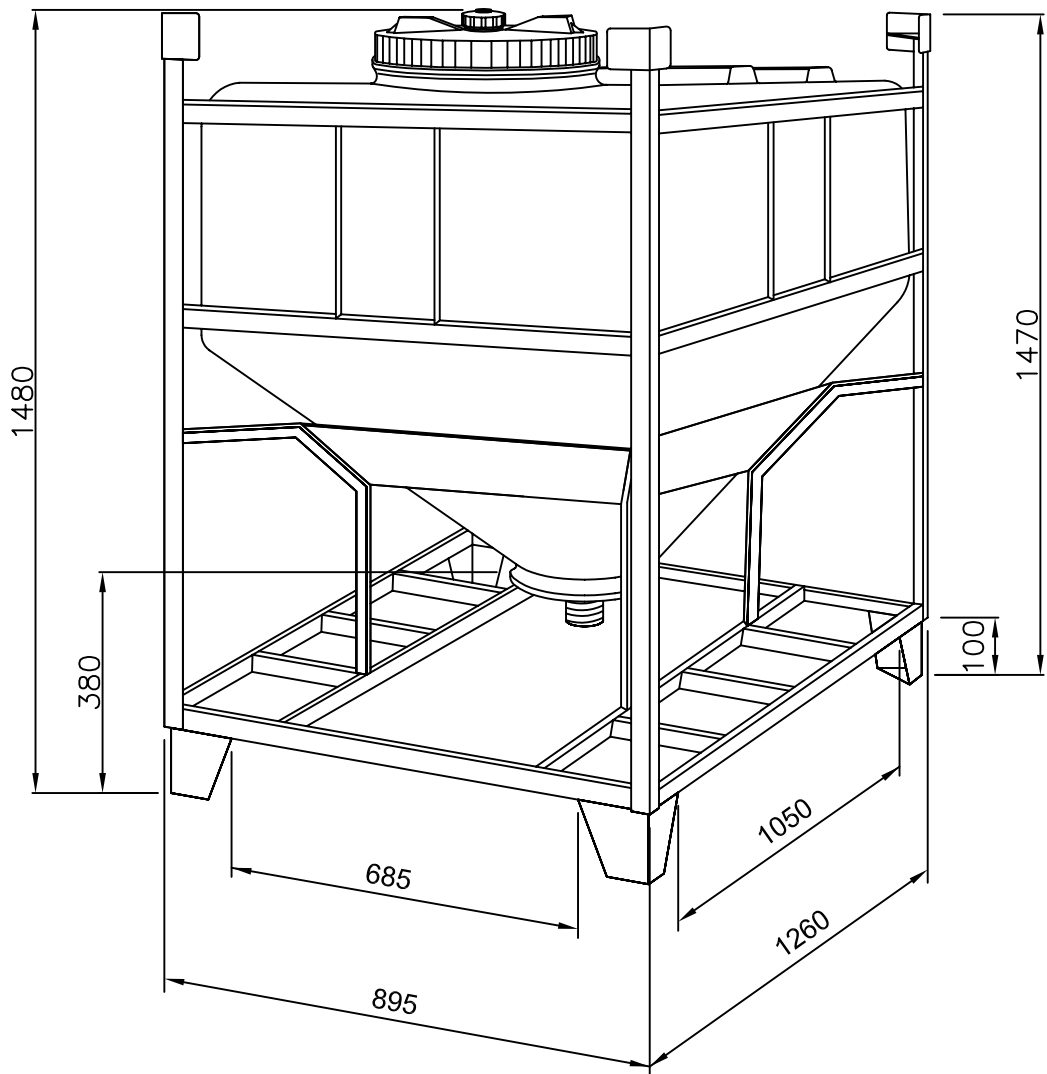

Container 640 Liter, Typ TC 6/L

Entleerung : \varnothing 1" - 1¼" - 1½" - 2" Containerhöhe = 1480 mm
 Entleerung : \varnothing 2½" - 3" - 4" Containerhöhe = 1600 mm