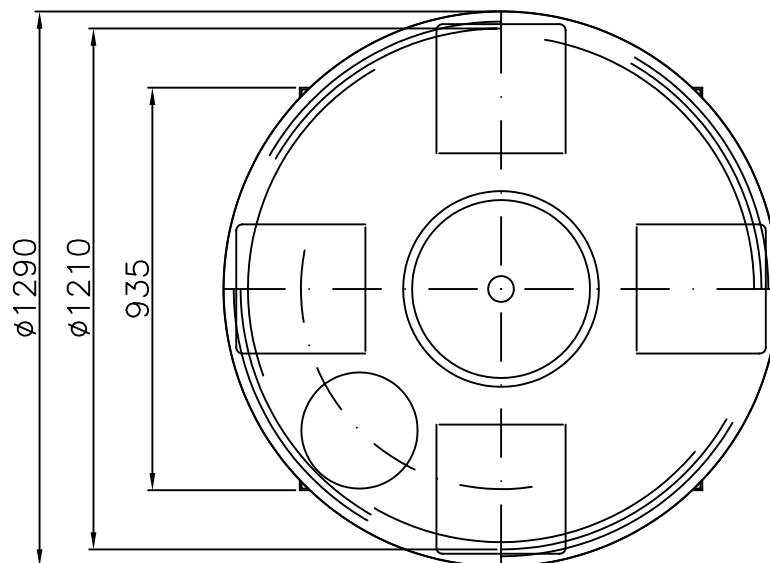

Container 800 Liter, Typ TCA 8/L

ARICON

Entleerung: \varnothing 1" - 1¼" - 1½" - 2" Containerhöhe = 1815 mm
 Entleerung: \varnothing 2½" - 3" - 4" Containerhöhe = 1935 mm