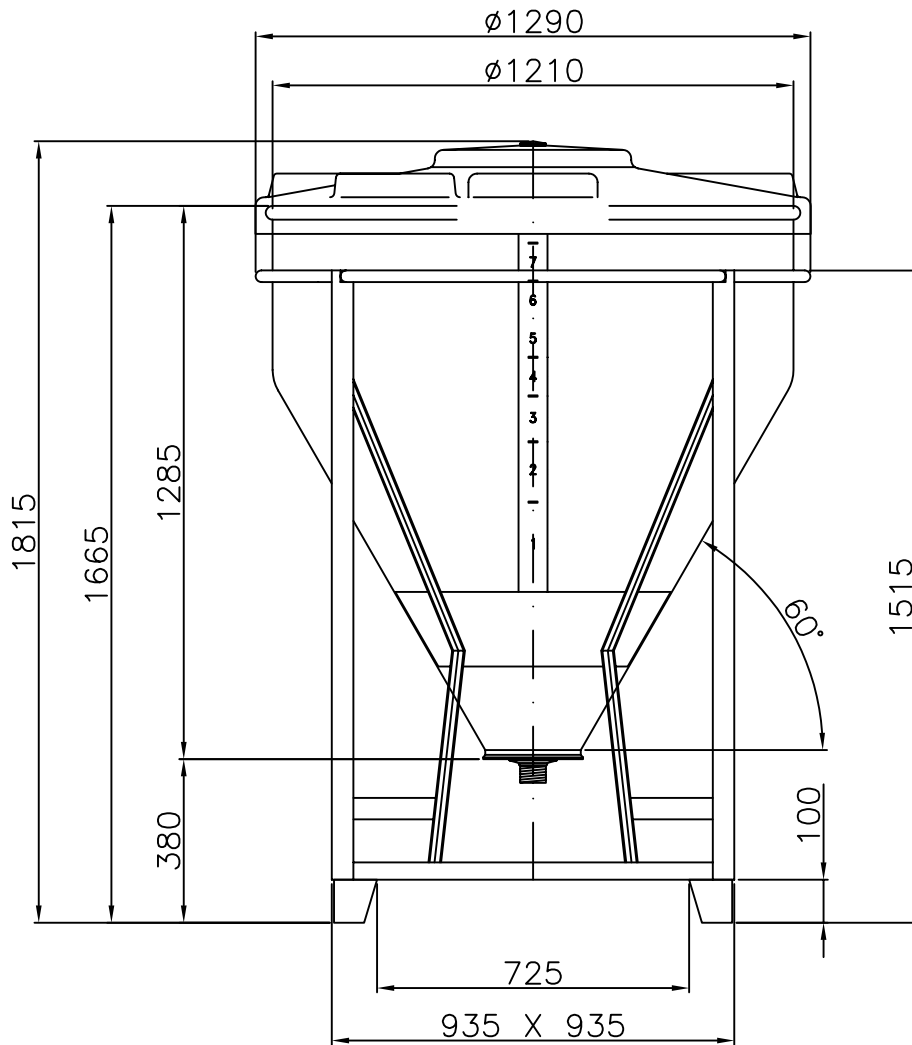

Container 800 Liter, Typ TCA 8/L

ARICON

Entleerung: \varnothing 1" - 1¼" - 1½" - 2" Containerhöhe = 1815 mm
 Entleerung: \varnothing 2½" - 3" - 4" Containerhöhe = 1935 mm