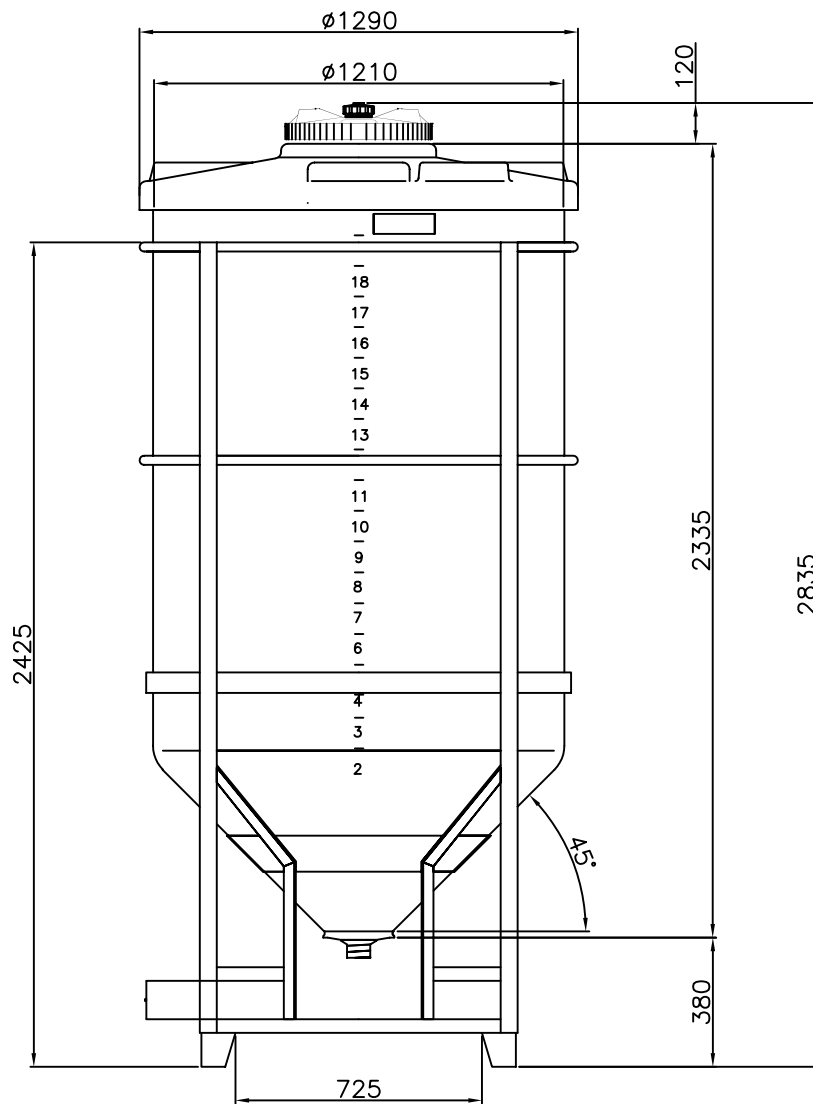

Container 1980 Liter, Typ TCC 19/L

▲
Skala

Entleerung : \varnothing 1" - 1¼" - 1½" - 2" Containerhöhe = 2425mm
 Entleerung : \varnothing 2½" - 3" - 4" Containerhöhe = 2955mm