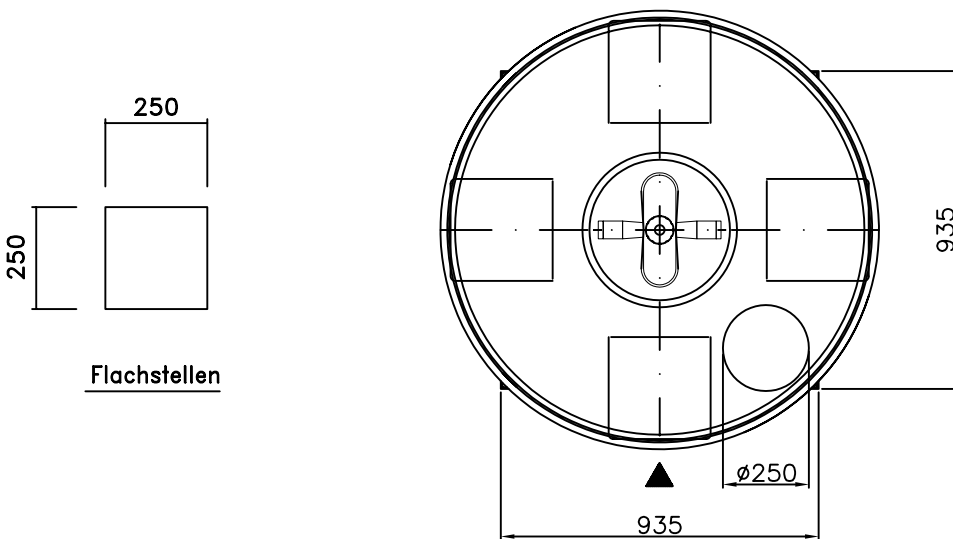

Container 1980 Liter, Typ TCC 19/L

▲
Skala

Entleerung : \varnothing 1" - 1¼" - 1½" - 2" Containerhöhe = 2425mm
 Entleerung : \varnothing 2½" - 3" - 4" Containerhöhe = 2955mm