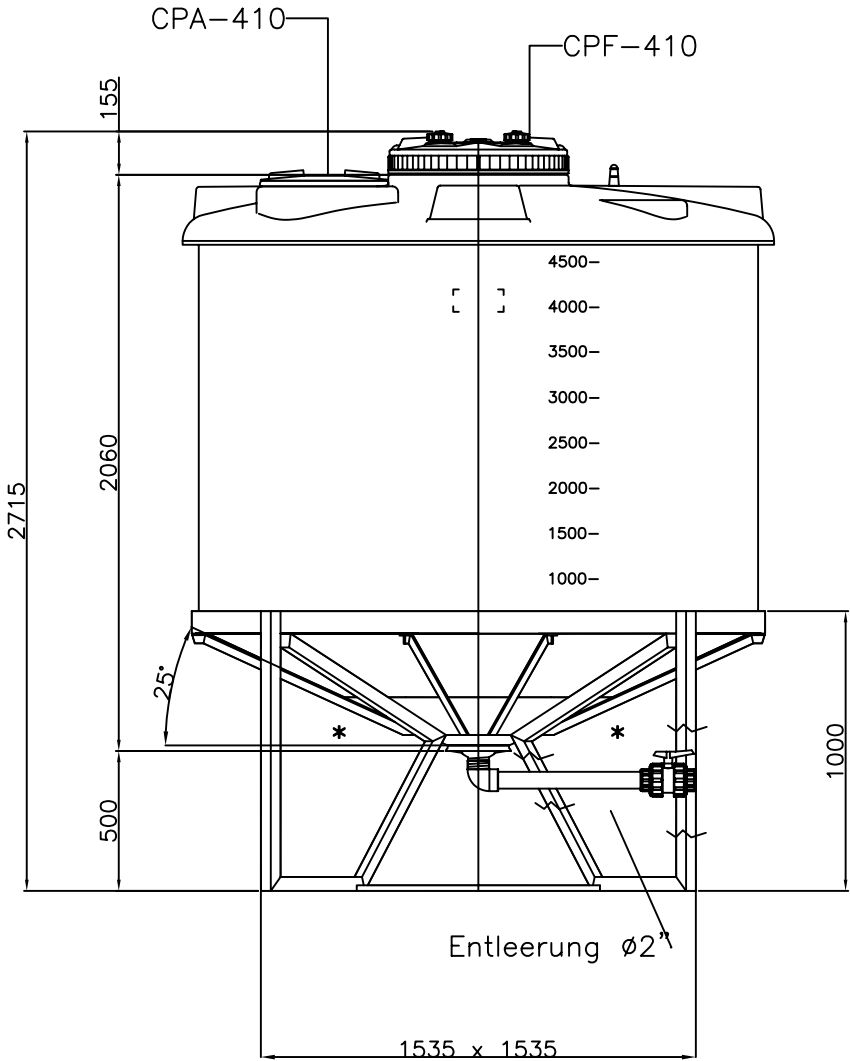

Lagertank 5.200 Liter, Typ TCC 51/L

Skala