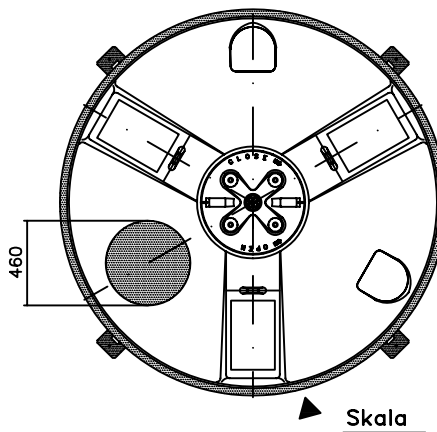

Lagertank 7.500 Liter, Typ TCC 75/L

Innenbehälter

LT. ~900

LT. ~4870

LT. ~1730

Entleerung

Vertikal

Horizontal

- 1: Behälteröffnung
- 2: Schraubdeckel CPF-570
- 3: 4 Stck. Lüfter SF1

Montageflächen

1" - 1¼" - 1½" - 2" - 2½" - 3" - 4"