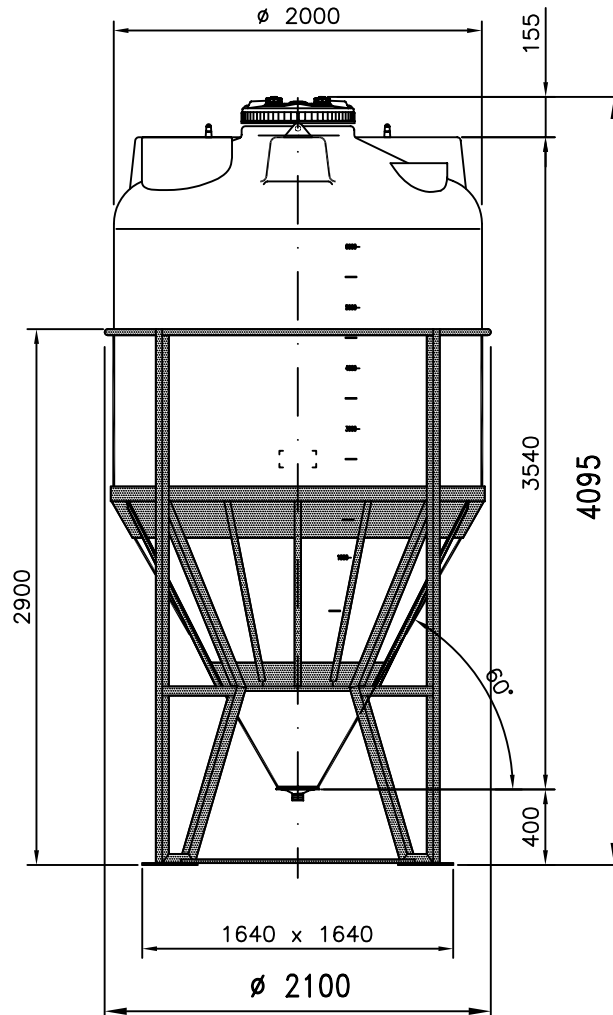

Lagertank 7.500 Liter, Typ TCC 75/L

Innenbehälter

LT. ~900

LT. ~4870

LT. ~1730

Entleerung

Vertikal

Horizontal

- 1: Behälteröffnung
- 2: Schraubdeckel CPF-570
- 3: 4 Stck. Lüfter SF1

Montageflächen

1" - 1¼" - 1½" - 2" - 2½" - 3" - 4"