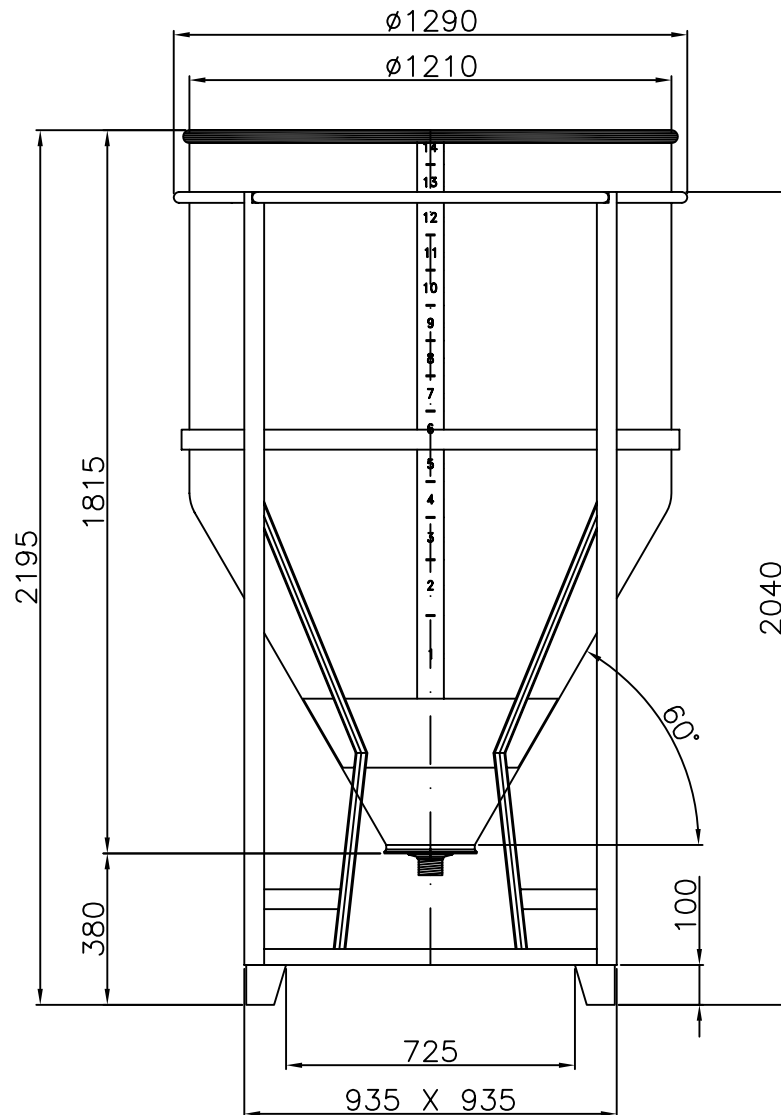

Container 1.400 Liter, Typ TCO 16/L

Entleerung: \varnothing 1" - 1¼" - 1½" - 2" Containerhöhe = 2195 mm

Entleerung: \varnothing 2½" - 3" - 4" Containerhöhe = 2315 mm