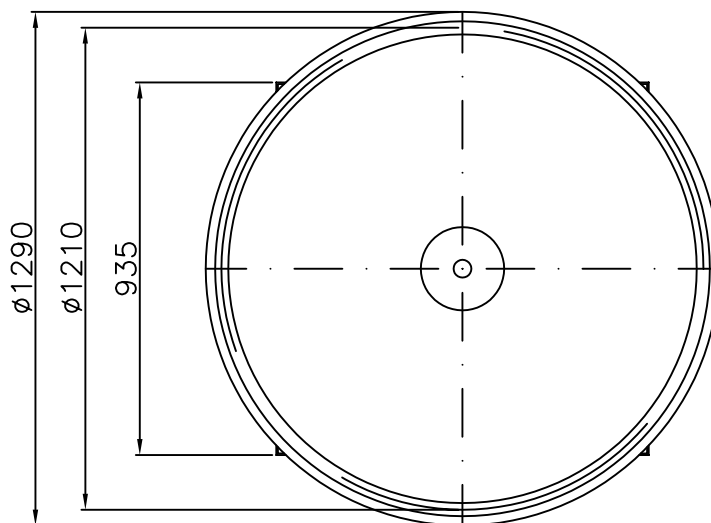

Container 1.400 Liter, Typ TCO 16/L

Entleerung: \varnothing 1" - 1¼" - 1½" - 2" Containerhöhe = 2195 mm

Entleerung: \varnothing 2½" - 3" - 4" Containerhöhe = 2315 mm