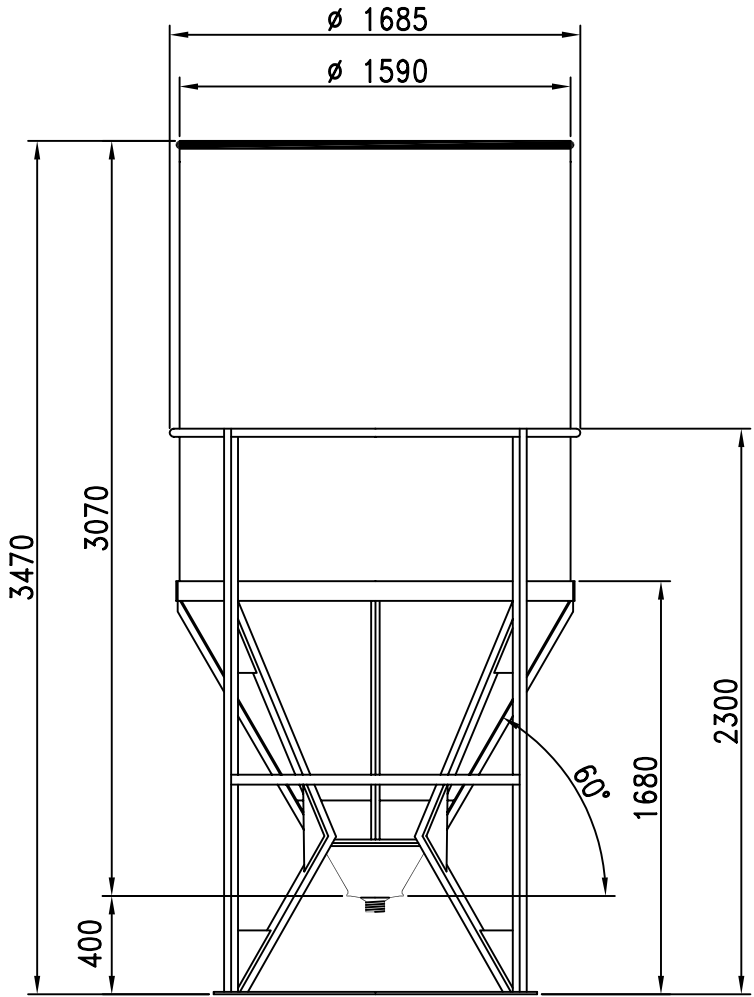

Container 4.500 Liter, Typ TCO 45/L

1" - 1¼" - 1½" - 2" - 2½" - 3" - 4"