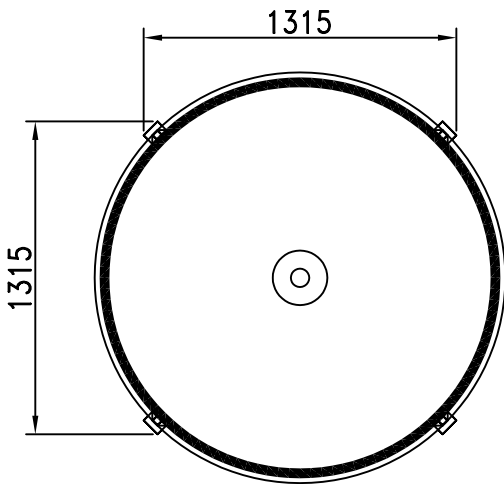

Container 4.500 Liter, Typ TCO 45/L

1" - 1¼" - 1½" - 2" - 2½" - 3" - 4"