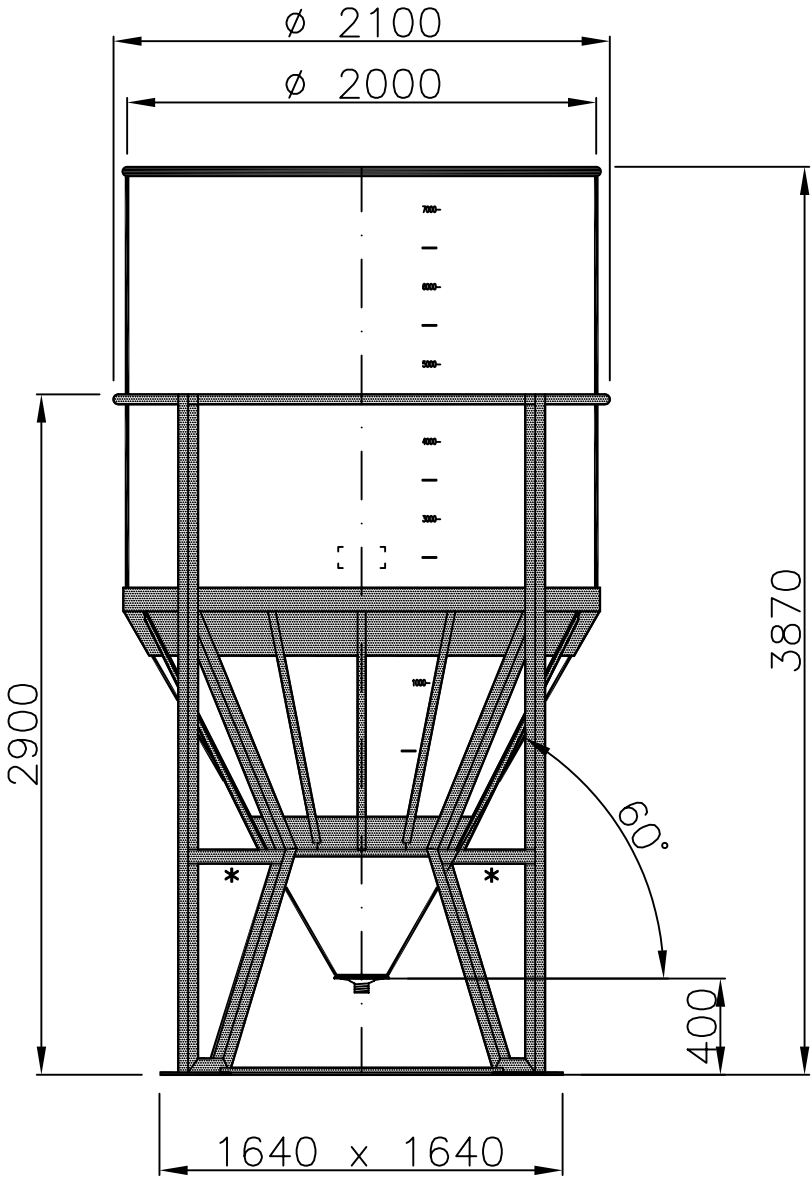

Container 7.500 Liter, Typ TCO 75/L

Skala