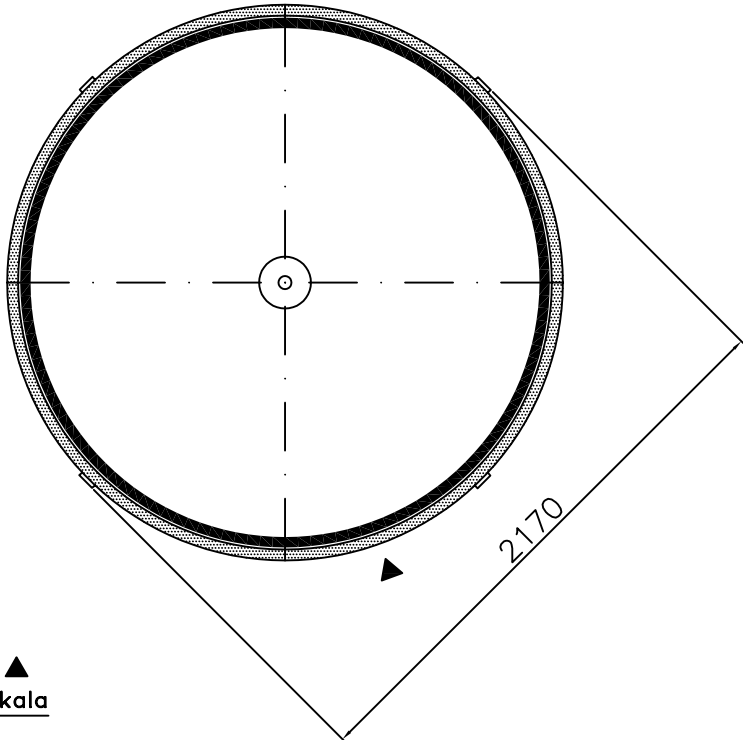

Container 7.900 Liter, Typ TCO 83/L

▲
Skala